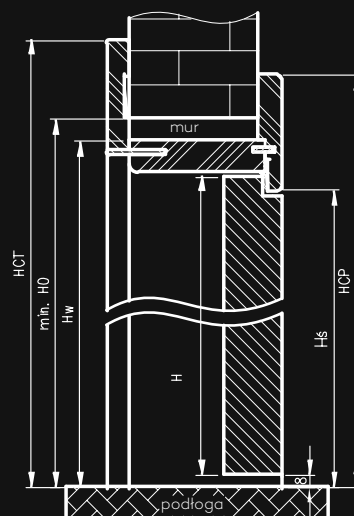

Przekrój pionowy A-A

ZASTOSOWANIE

Ościeżnica ma zastosowanie do drzwi z odwróconą przylgą, z kolekcji **HAMPTON** i **SOL**.

ZAWARTOŚĆ KOMPLETU

Belka główna (element poziomy i dwa pionowe), kątownik T80 (poziomy i dwa pionowe), uszczelka drzewiowa, zestaw dwóch zawiasów Estetic 1821 w normie 2043 i trzy zawiasy w normie 2300, zaczep zamka magnetycznego, komplet elementów przeznaczonych do zmontowania ościeżnicy wg dołączonej instrukcji. Ościeżnice pakowane są w opakowania kartonowe.

Profil ościeżnicy

Przekrój poziomy ORO

	A	C	D	E	F	S
60	625	694	724	785	834	644
70	725	794	824	885	934	744
80	825	894	924	985	1034	844
90	925	994	1024	1085	1134	944
100	1025	1094	1124	1185	1234	1044

Przekrój pionowy ORO