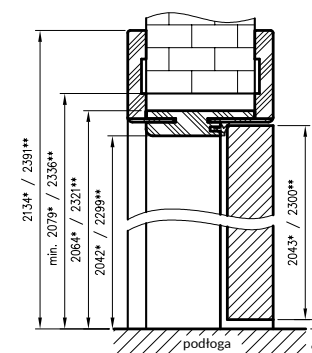

przekrój pionowy