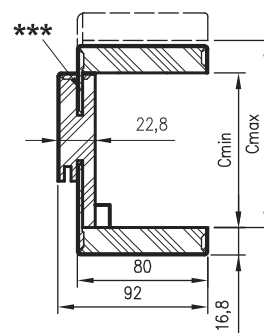

Przekrój nadproża

Przekrój stojaka

* wymiar dla drzwi o wysokości 2043 mm

** wymiar dla drzwi o wysokości 2300 mm

*** Uwaga - ościeznica 075-095 ma płytki wpust pod kątownik ruchomy, dla grubości muru 75-89 mm konieczne będzie samodzielne skrócenie pióra kątownika ruchomego.