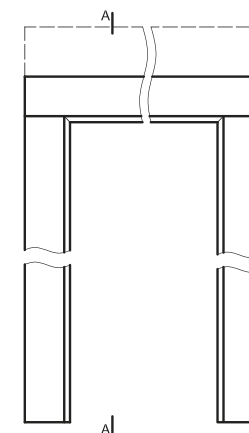

Przekrój nadproża

Przekrój stojaka

* wymiar dla drzwi o wysokości 2043 mm

** wymiar dla drzwi o wysokości 2300 mm

*** Uwaga - ościeznica 075-095 ma płytki wpust pod kątownik ruchomy, dla grubości muru 75-89 mm konieczne będzie samodzielne skrócenie pióra kątownika ruchomego.

Przekrój pionowy A-A

ZASTOSOWANIE

Ościeżnica ma zastosowanie do drzwi z odwróconą przylgą, z kolekcji **HAMPTON** i **SOL**.

ZAWARTOŚĆ KOMPLETU

Belka główna (element poziomy i dwa pionowe), kątownik T80 (poziomy i dwa pionowe), uszczelka drzewiowa, zestaw dwóch zawiasów Estetic 1821 w normie 2043 i trzy zawiasy w normie 2300, zaczep zamka magnetycznego, komplet elementów przeznaczonych do zmontowania ościeżnicy wg dołączonej instrukcji. Ościeżnice pakowane są w opakowania kartonowe.